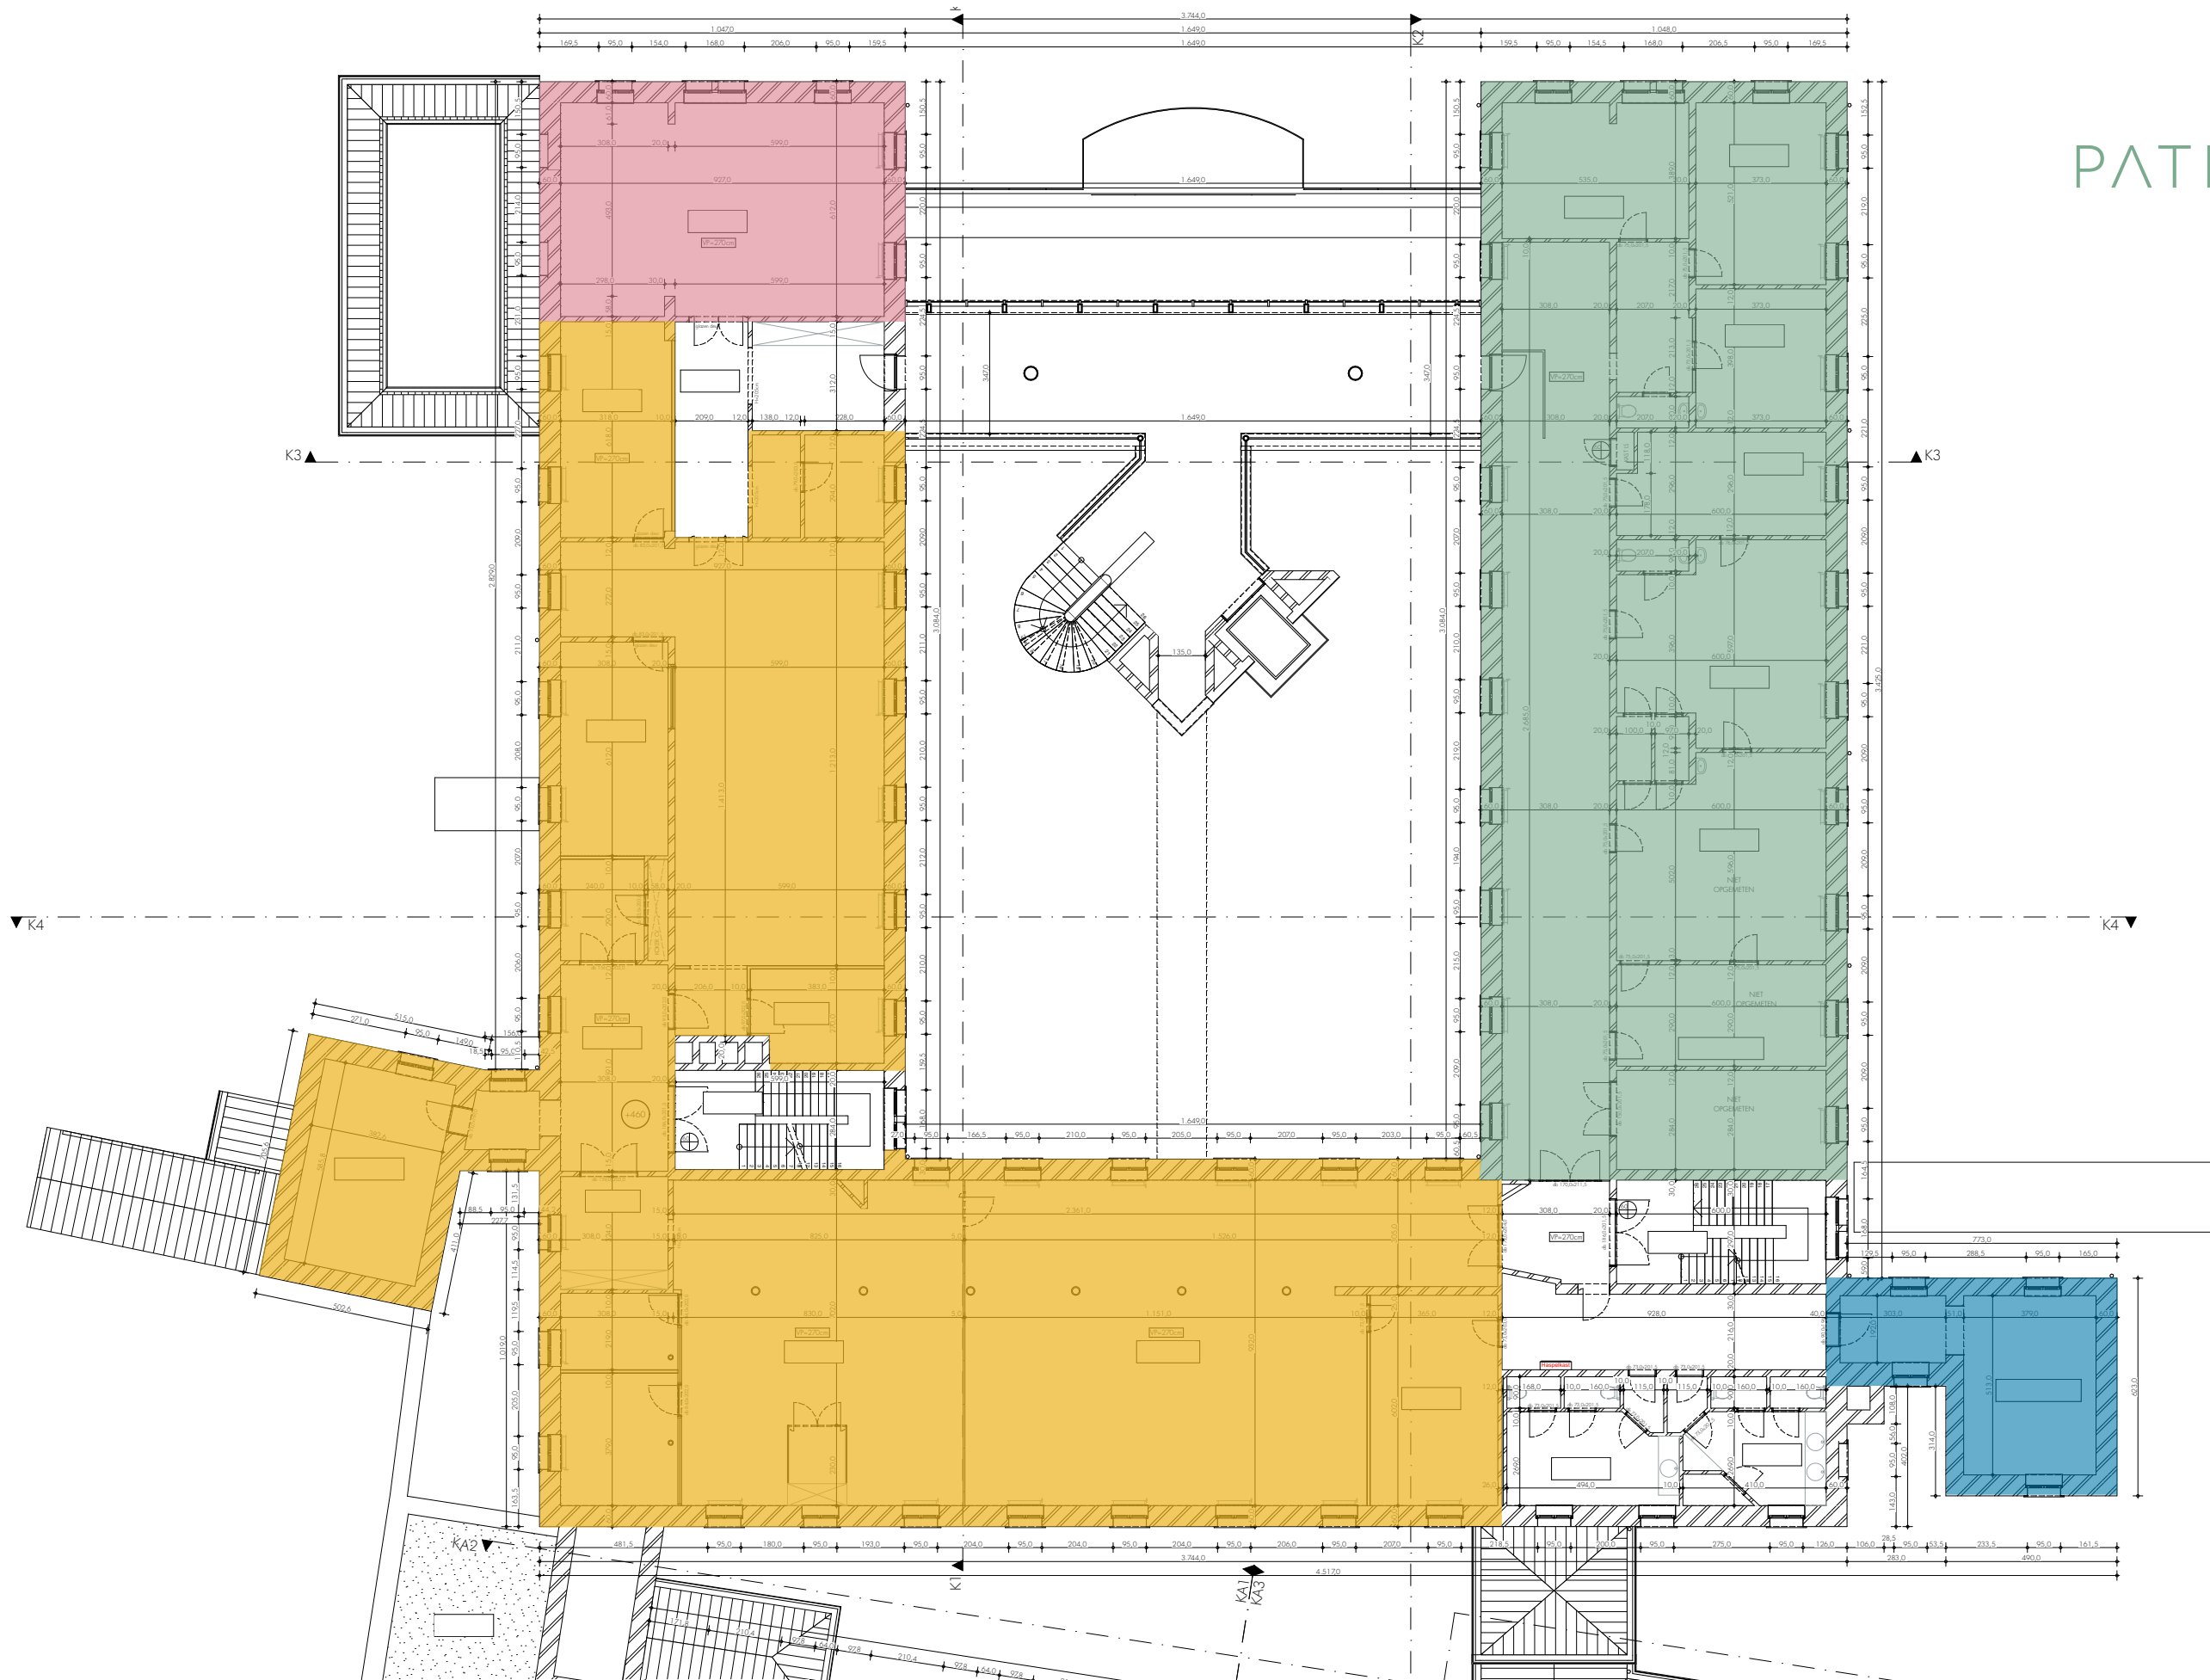

PATERSPAND

VERHUURBARE
BRUTO-OPP

666.7 m²

408,5 m²

86.7 m²

45,1 m²